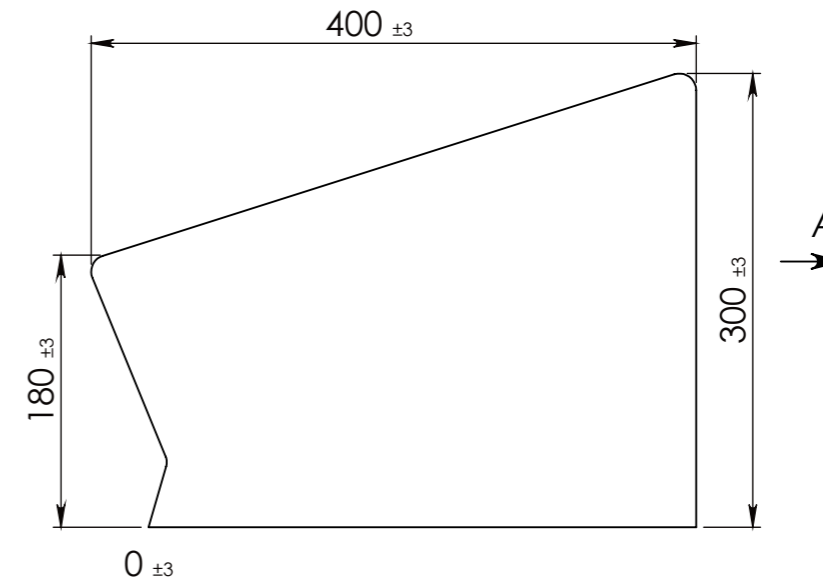

POLYSAN GALVKRYBBE MED LIMET GAVL

VIEW A

Design

Materiale:
Overfladebehandling:
Alle skarpe kanter brydes

Antal.: 1

Volumenindhold:
38 L

Tegnings Nr. / Revision: 902035322-01-01	Ordre Nr.: Fremstilling. Komponentvægt: 59.9
Beskrivelse: 30-40GH Gavlkrybbe 1020 mm Gavl Højre	
Tegnet af: HK d. 10. september 2019	COPYRIGHT: DENNE TEGNING MÅ IKKE KOPIERES ELLER REPRODUCERES PÅ NOGEN MÅDE UDEN DIREKTE TILLADELSE FRA POLYSAN A/S
Skala: 1:5	POLYSAN
Papir: A3 Side 1 af 1	Industrivej 17 DK-5672 Broby TLF: +45 62 66 12 21 FAX: +45 62 66 15 21